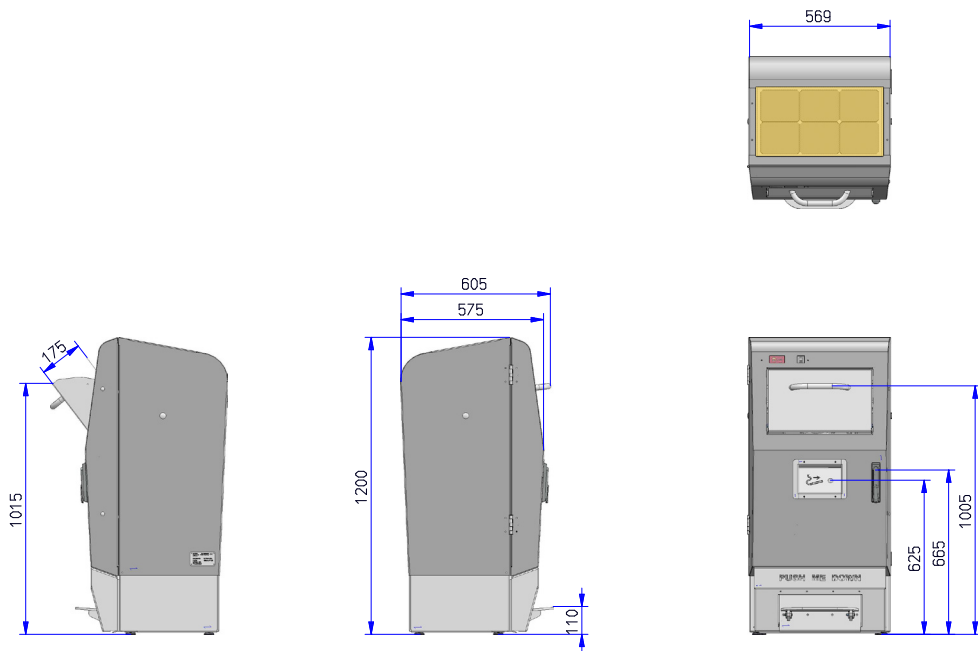

ULTRA FILL LITTLE intelligent skraldespand

ULTRA FILL LITTLE giver mere plads til skrald og bedre styr på tømning. Med sensor, komprimator og online overvågning kan ULTRA FILL LITTLE indgå i byens smarte affaldshåndtering.

ULTRA FILL LITTLE er udstyret med inderspand og poser. Inderspanden trækkes ud, og posen løftes nemt og hurtigt ud. ULTRA FILL LITTLE har en stilren form og er fremstillet helt i stål. Den er vandalsikker, 100% solcelledrevet og lukket for fugle og skadedyr. Skraldespanden kan pulverlakeres i alle RAL-farver og/eller folieres med byvåben, logo m.m.

ULTRA FILL LITTLE INTELLIGENT SKRALDESPAND

- Solcelledrevet skraldespand med sensor, komprimator og overvågningsplatform
- 120 liter (svarende til 600 liter)
- Komprimerer 5-7 gange
- Låser automatisk ved fuld
- Pulverlakeres i grå (RAL 7016) som standard

SMART CITY MANAGER ONLINE PLATFORM

- Adgang fra pc, tablet eller telefon
- Få besked om fejl, tømningsbehov m.m.
- Lås lugen direkte fra PC
- Se statistik og historik
- Taler sammen med driftssystemer

TILVALG

- Integreret fodpedal
- Integreret askebæger
- Pulverlakering i valgfri RAL-farve
- Foliering
- Kabinet i rustfrit stål
- Flise eller fundamentplade
- Lydmodul
- Indvendig, varmeudløst brandhæmning

MATERIALER:

- Varmgalvaniseret, pulverlakeret stål og rustfrit stål
- Affaldsbeholder i metal

MÅL:

Kabinet: 2 mm stålplade

Luge: 1,5 mm rustfri stål

Vægt: 110 kg

MONTERING:

- Fås til påboltning eller monteret på flise eller fundamentplade
- Afstand fra terræn til overkant: 1200 mm